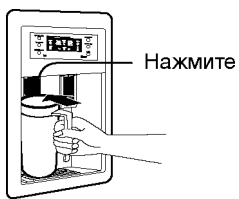

- -14° -25° .
- (Freezer Temp.),
- 25° . -14° ,
- -25° .
- 7° 1° .
- (Fridge Temp.),
- -15° ,

10

120

1,2

- Power Freeze ()
- "Cubed Ice" ()

"Ice Type":

- Cubed Ice 'Ég/ W#
- Crushed Ice ^
- No Ice^ W W No ICE