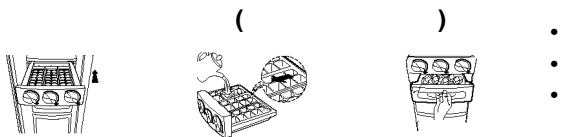

- -14° -25° .
- (Freezer Temp.),
- 25° . -14° ,
- -25° .
- 7° 1° .
- (Fridge Temp.),
- -15° ,

10

120

1,2

- Power Freeze ()
- "Cubed Ice" ()

"Ice Type":

- Cubed Ice 'Ég/ W#
- Crushed Ice ^
- No Ice^ W W No ICE